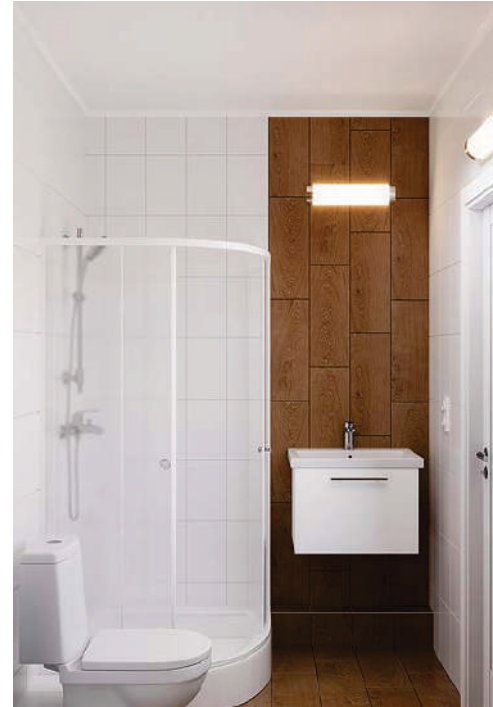

Отделка квартиры: Comfort Stone и Comfort Wood

В квартирах комплекса «Ручьи»
не нужно делать ремонт: мы предложим вам вариант
чистой отделки из современных экологичных материалов.

Типовые планировки

21 м²