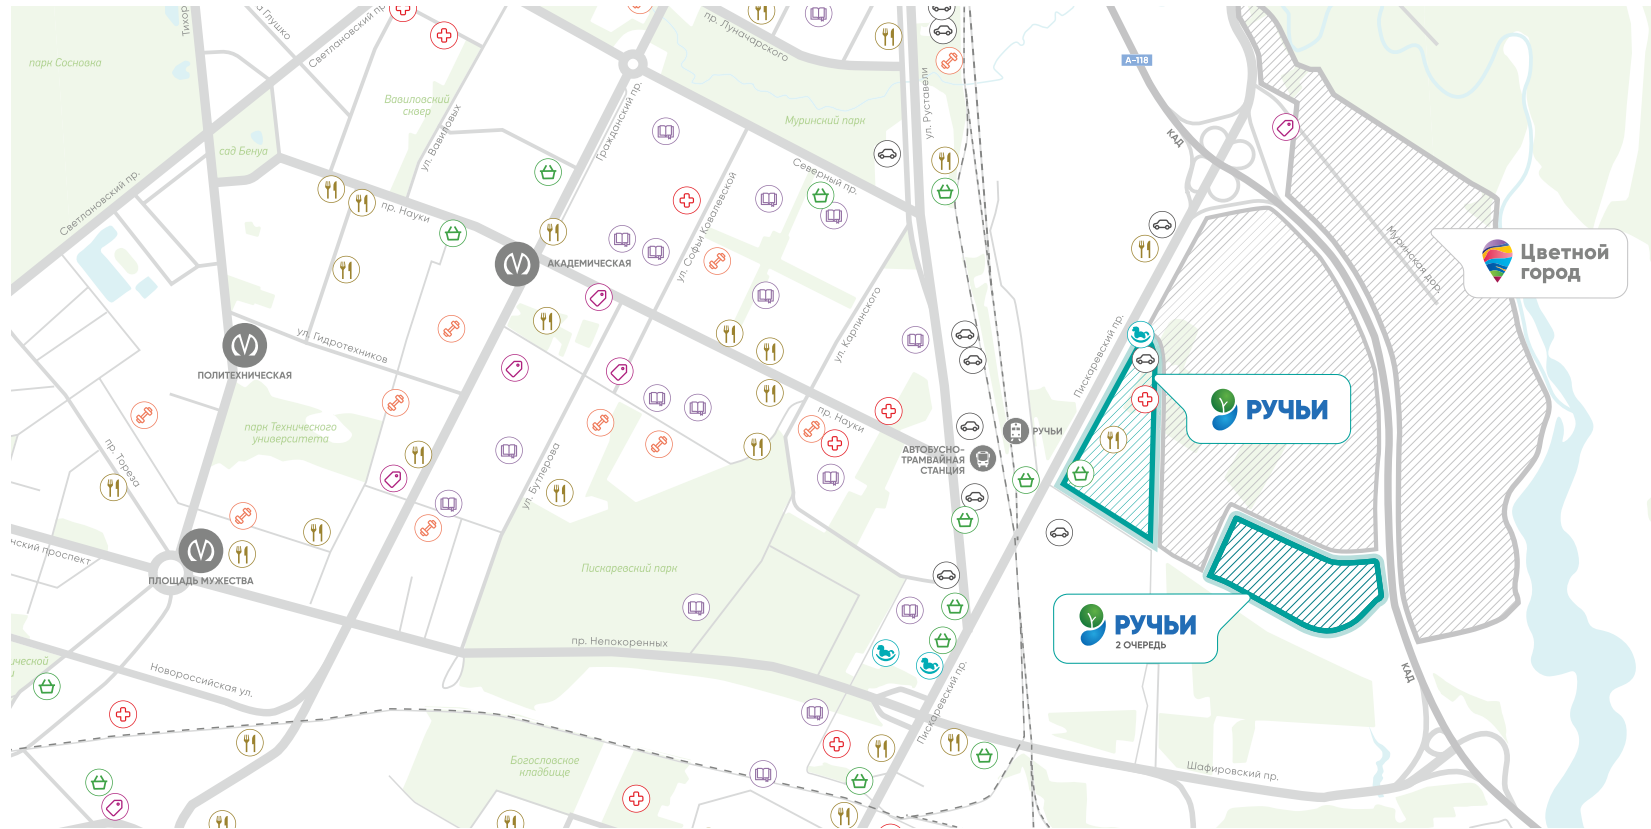

Территория второй очереди благоустроена и озеленена. Дворы с игровыми и спортивными площадками, прогулочными аллеями и лаунжами располагают к отдыху. Рядом выезд на Пискаревский проспект, который связывает район с центром города. В пешей доступности железнодорожная станция «Ручьи»

Велодорожки

Внутри проекта

- КОЛЯСОЧНЫЕ
- ИГРОВЫЕ ЗОНЫ ВО ДВОРЕ
- СПОРТИВНЫЕ ПЛОЩАДКИ
- ВЕЛОДОРОЖКИ
- МАГАЗИНЫ, ПЕКАРНИ, КАФЕ

Ручьи. Карта городской инфраструктуры

- | | | | | |
|--|--|---|---|---|
|  Детские сады |  Больницы, поликлиники |  Железнодорожные станции |  Торгово-развлекательные комплексы |  Кафе, рестораны |
|  Школы |  Гипермаркеты, супермаркеты |  Станции метро |  Спортивные клубы, детские секции |  Автосалоны, автосервисы |